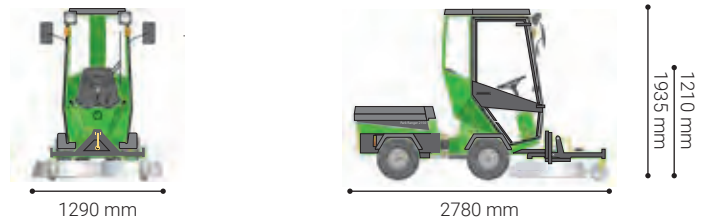

Tekniske specifikationer

Dimensioner

Længde	mm	2780
Bredde	mm	1290
Højde med / uden kabine	mm	1935 / 1210

Opbevaringsmål

Længde	mm	980
Bredde	mm	1290
Højde	mm	480

Vægt

Vægt (rotorklipper)	kg	103
---------------------	----	-----

Ydeevne

Frihøjde under klipper	mm	110
Antal knive	stk.	2
Skærehastighed (tip speed)	m/sek.	77
Klippebredde	mm	1210
Justerbar klippehøjde	mm	30-70
Teoretisk klippeareal - rotor	m ² /t	15600
Teoretisk klippeareal - multi	m ² /t	12000