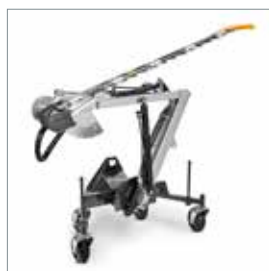

Multifunktion - hele året rundt

Redskabs-
program

Feje-/sugeanlæg med 3. og 4. sidekost

Slagleklipper

Ukrudtsbørste

Svingbar kost

Vipbar skovl

Kantskærer

Rotor-/multiklipper 1200 med græsopsamler

V-plov og salt- og grusspreder

Rotor-/multiklipper 1600

Uovertruffen alsidighed

Én maskine - 18 funktioner

City Ranger 2260 kan takket være de mange redskaber bruges til adskillige opgaver. Uanset om maskinen bruges som feje-/sugemaskine, til vinteropgaver, klipning eller andet: redskaberne kan skiftes helt uden værktøj ved at dreje på håndtaget, hvorved redskaberne kobles på for og bag.

Find flere oplysninger om City Ranger 2260 og maskinens anvendelsesmuligheder på www.egholm.dk.

Skift af redskab - uden brug af værktøj.

Feje-/sugeanlæg

Gadevasker

Ukrudtsbørste

Rotor-/multiklipper m./u. opsamling 1200

Rotor-/multiklipper 1500

Græsopsamler

Hækkeklipper

Hækketrimmer

Slagglekker

Kantskærer

Vipbar skovl

Tipvogn